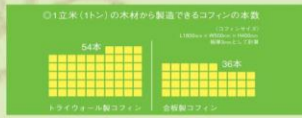

人と地球にやさしいエコフィン

シンプル&カジュアル

Simple&Casual

格式張らずに、日常の暮らしの価値を大切に、家族葬を望む方が増えています。エコフィン[ライト]の自然な木の色合いと鮮やかな布地のコンビネーションが特徴です。

貴重な森林資源を大切に有効活用。他コフィンに比べて50%有効利用しています。

燃焼時に使用するエネルギーも低減。約50%減らすことに成功しました。

NOx,SO2,CO など、燃焼時の有害ガスを低減。約3分の1に減らしました。