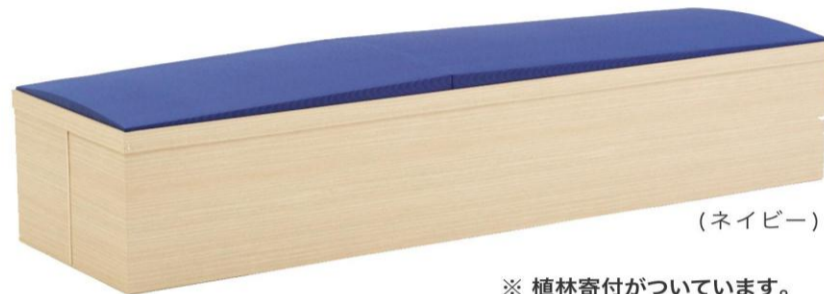

人と地球にやさしいエコフィン

シンプル&カジュアル

Simple&Casual

格式張らずに、日常の暮らしの価値を大切に、家族葬を望む方が増えています。エコフィン[ライト]の自然な木の色合いと鮮やかな布地のコンビネーションが特徴です。

貴重な森林資源を大切に有効活用。他コフィンに比べて50%有効利用しています。

燃焼時に使用するエネルギーも低減。約50%減らすことに成功しました。

NOx,SO2,CO など、燃焼時の有害ガスを低減。約3分の1に減らしました。

### シェブロン -Chevron-

逆V字のトップを鮮やかな布で包んだシェブロン。白木とのコンビネーションが新しい。生花との組合せは想い出深い葬送空間を演出します。

外寸：L1890 x W523 X H467  
内寸：L1860 x W492 X H428

+80,000 ※消費税別

トップの先端を軽く押さえると中央部が開きます。

※植林寄付が付いています。

### アーチ -Arch-

やさしい曲線と直線、鮮やかな布と自然な木の色合いのアーチ……そこから、次なる世界へと旅立つ…

外寸：L1890 x W523 X H437  
内寸：L1860 x W492 X H375

+80,000 ※消費税別

(ネイビー)

(ボルドー)

※植林寄付が付いています。

### エブリー -every-

シンプル&モダンデザインのエコフィン・エブリー。直線的なデザインに落ち着いたダークオークの色調は、葬送空間をよりシックに演出。上質な葬送を求めの方におすすめです。

外寸：L1900 x W550 X H450  
内寸：L1870 x W480 X H370

+80,000 ※消費税別

※植林寄付が付いています。