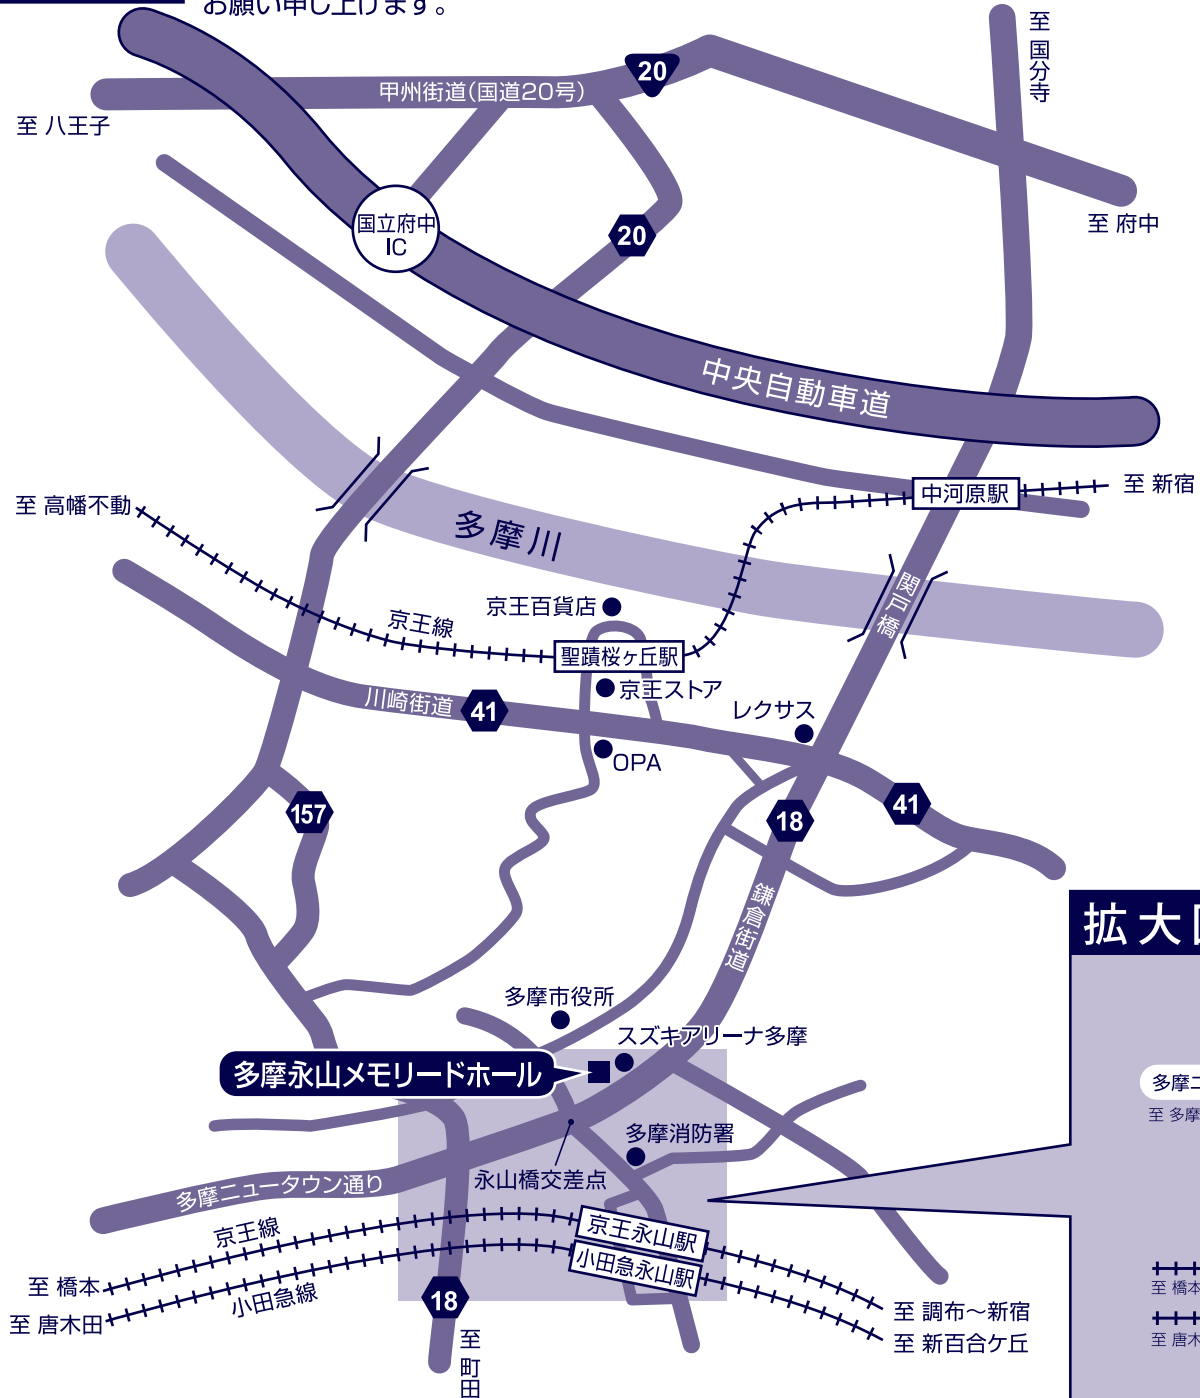

広域地図

駐車場には台数に限りがありますので、なるべく他の交通機関をご利用くださいますようお願い申し上げます。

多摩永山メモリードホール 交通のご案内

〒206-0012 東京都多摩市貝取1498
☎ **042-376-0983**
FAX **042-401-9983**

- 【最寄駅】**
京王線・小田急線「永山駅」下車徒歩7分
- 【バスご利用の場合】**
京王線「聖蹟桜ヶ丘駅」バス停発
- 桜22[京王/神奈川中央交通] 諏訪三丁目行
 - 桜22[京王/神奈川中央交通] 諏訪四丁目循環
 - 桜25[京王] 京王多摩車庫前行
- 「諏訪下橋」バス停下車 徒歩2分

拡大図